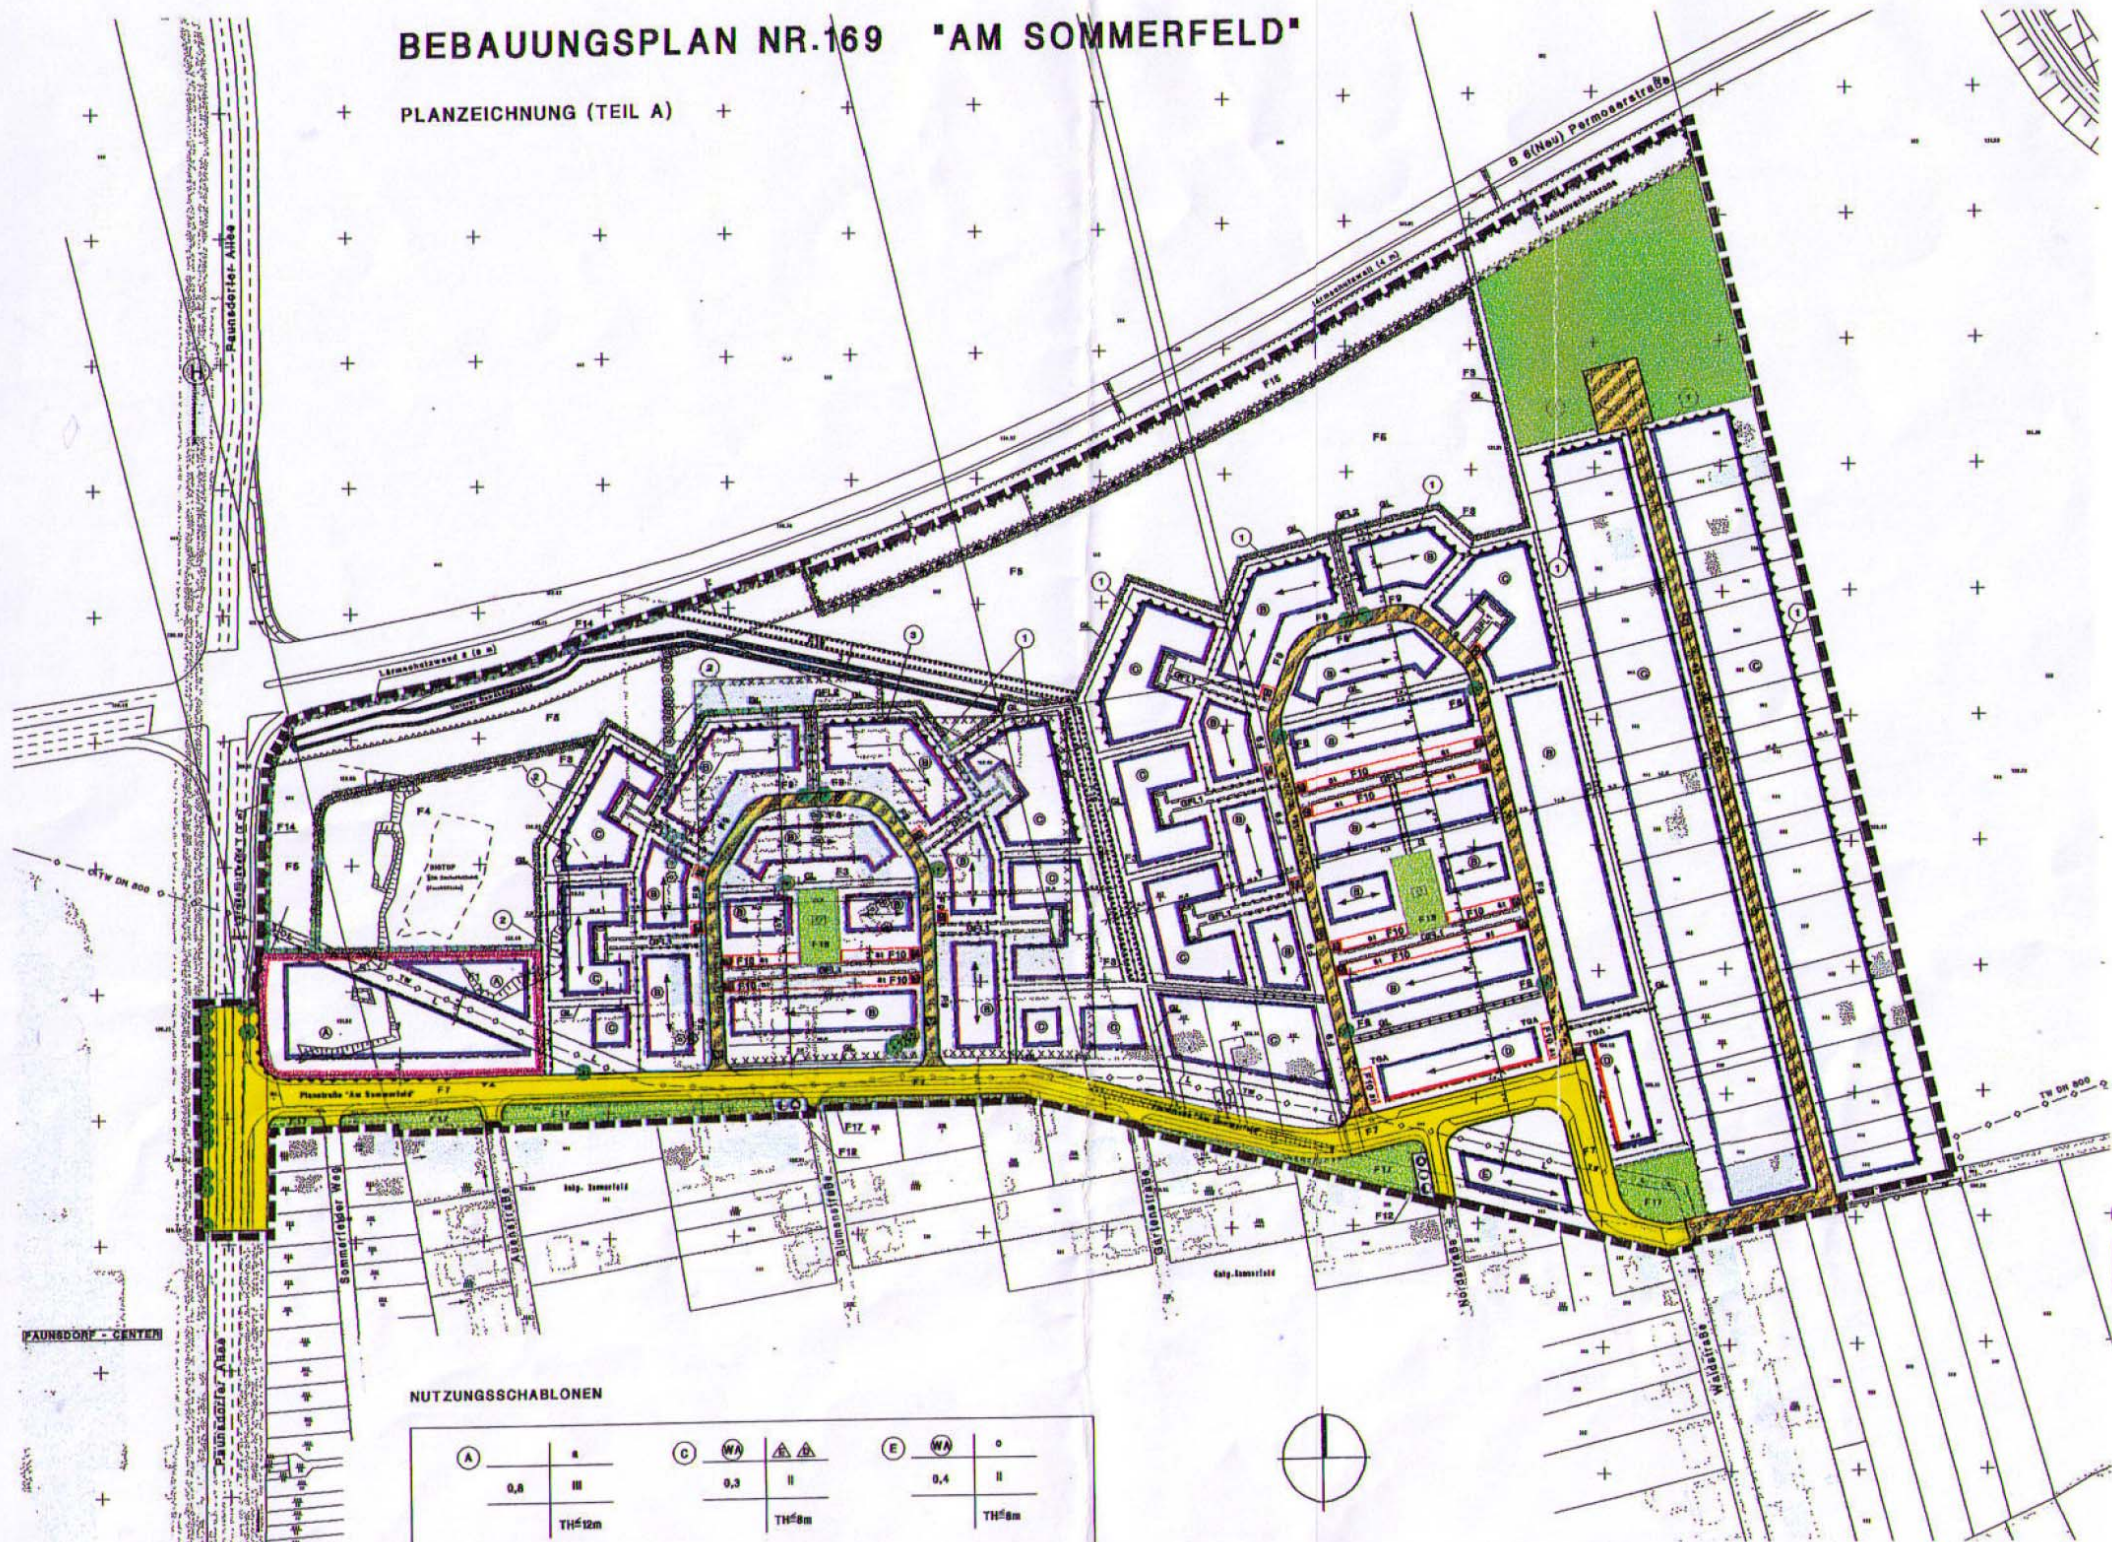

# BEBAUUNGSPLAN NR.169 'AM SOMMERFELD'

PLANZEICHNUNG (TEIL A)

NUTZUNGSSCHABLONEN

(A)	a	(C)	WA	△	(E)	WA	o
	0,8		0,3	II		0,4	II
	TH <sup>12m</sup>		TH <sup>8m</sup>			TH <sup>8m</sup>	

FAUNSDORF - CENTER

FAUNSDORF ALLEE  
Sommerfelder Weg  
Alte Straße  
Blumenstraße  
Südenstraße  
Nordenstraße  
Waldstraße

B 6 (Neu) Permonerstraße

Lärmschuttwand 2 (0.2)

Pflanzstreifen

Pflanzstreifen 'Am Sommerfeld'

Blumenstraße

Südenstraße

Nordenstraße

Waldstraße